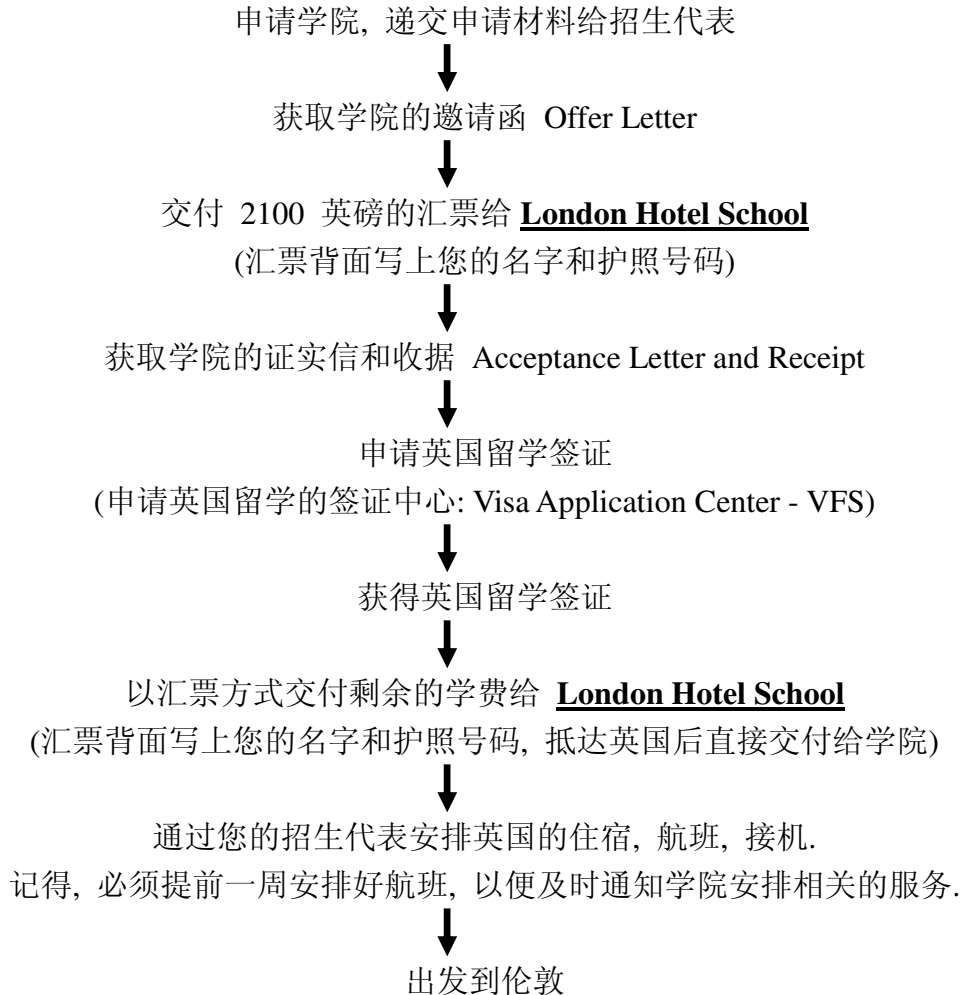

申请伦敦酒管学院和签证的程序

重要的搜索资料:

- Asia Educational Academy (AEA) 亚洲国际教育研发机构 website: www.e-asiaworld.com
Tel: 03-3324 9870 / 012-327 9870
- London Hotel School 伦敦酒管学院网站: www.londonhotelschool.com
- UK Student Visa application Centre 英国留学签证申请中心: www.vfs.com.my